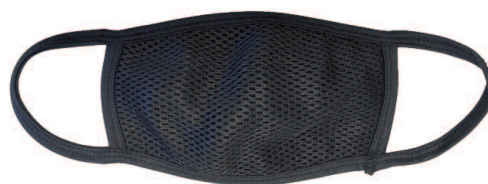

COLOR NEGRO

COLOR BLANCO

Descripción

LAVABLE Y TRANSPIRABLE

- ▼ Mascarilla deportiva disponible en color blanco y negro, de poliéster.
- ▼ Higiénica reutilizable, con tejido de rejilla.
- ▼ Lavable. Peso: 9 g.
- ▼ Nº de lavados: <30.
- ▼ Forma anatómica muy cómoda, también si lleva gafas.
- ▼ Confort respiratorio. Buena transpirabilidad, ideal para todo tipo de actividades.
- ▼ Su principal función es la reducción del riesgo de propagación de infecciones y proporcionar una barrera de protección frente a partículas, junto a otros requisitos de transpirabilidad que permiten estar protegidos.
- ▼ 2 capas: una capa interior filtrante y otra capa exterior de rejilla para dar cuerpo y diseño a la mascarilla

Materiales

- ▼ Poliéster

Aplicaciones

- ▼ Indicada para todo tipo de actividades.

BLACK COLOR

WHITE COLOR

Description

WASHABLE AND BREATHABLE

- ▶ Polyester sport mask, available in white or black color.
- ▶ Hygienic reusable, with mesh fabric.
- ▶ Washable.
- ▶ Weight: 9 g.
- ▶ Very comfortable anatomical shape, also if you wear glasses.
- ▶ Breathing comfort. Good breathability, ideal for all kinds of activities.
- ▶ 2 layers: An inner filter layer and another outer mesh layer for a greater appearance and robustness.
- ▶ Number of washes: <30.