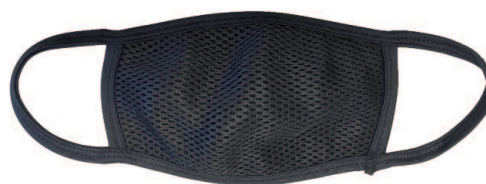

COLOR NEGRO

COLOR BLANCO

Descripción

LAVABLE Y TRANSPIRABLE

- ▼ Mascarilla deportiva disponible en color blanco y negro, de poliéster.
- ▼ Higiénica reutilizable, con tejido de rejilla.
- ▼ Lavable. Peso: 9 g.
- ▼ Nº de lavados: <30.
- ▼ Forma anatómica muy cómoda, también si lleva gafas.
- ▼ Confort respiratorio. Buena transpirabilidad, ideal para todo tipo de actividades.
- ▼ Su principal función es la reducción del riesgo de propagación de infecciones y proporcionar una barrera de protección frente a partículas, junto a otros requisitos de transpirabilidad que permiten estar protegidos.
- ▼ 2 capas: una capa interior filtrante y otra capa exterior de rejilla para dar cuerpo y diseño a la mascarilla

Materiales

- ▼ Poliéster

Aplicaciones

- ▼ Indicada para todo tipo de actividades.

BLACK COLOR

WHITE COLOR

Description

WASHABLE AND BREATHABLE

- ▶ Polyester sport mask, available in white or black color.
- ▶ Hygienic reusable, with mesh fabric.
- ▶ Washable.
- ▶ Weight: 9 g.
- ▶ Very comfortable anatomical shape, also if you wear glasses.
- ▶ Breathing comfort. Good breathability, ideal for all kinds of activities.
- ▶ 2 layers: An inner filter layer and another outer mesh layer for a greater appearance and robustness.
- ▶ Number of washes: <30.